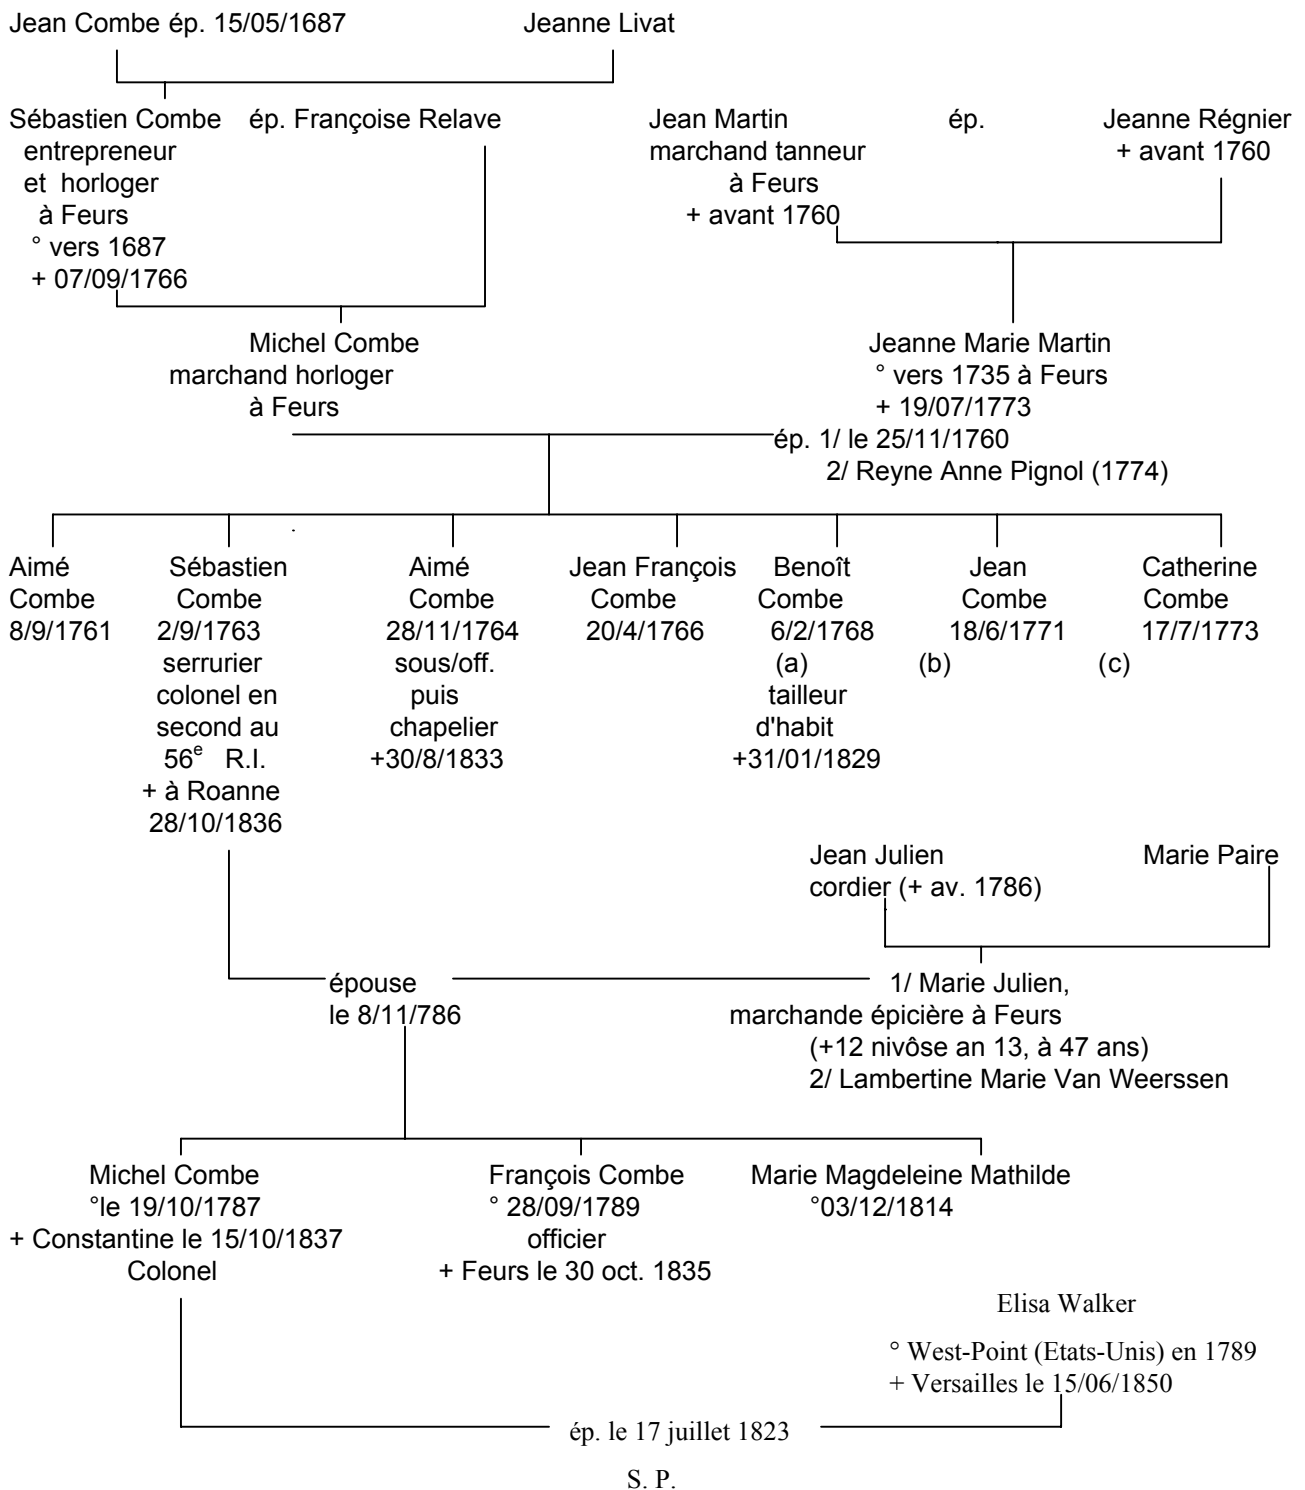

## La famille du colonel Michel Combe <sup>1</sup>

- (a) parrain : Benoît Combe, aubergiste à Feurs, oncle ; marraine : Jeanne Marie Régnier, femme de Jean Pauche, serrurier.  
 (b) parrain : Jean Régnier, prêtre, vicaire à Panissières.  
 (c) (c) parrain : Hubert Boissonnet, boulanger.

<sup>1</sup> Archives départementales de la Loire, registres paroissiaux de Feurs, travaux de M. L. Jolivet, responsable de la section généalogie de la M. J. C. de Feurs.